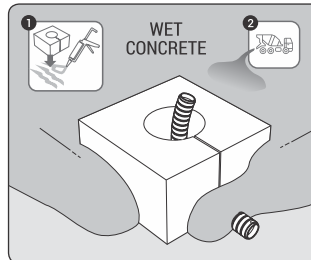

2

FR **BETON** NL **BETON**
EN **CONCRETE** DE **BETON**
ES **CONCRETO** IT **CALCESTRUZZO**

2A.a STANDARD
Ref. BFB160

←OR→

2A.b With ACCESSORIE
Ref. BFK120

←OR→

2A.c With ACCESSORIE
Ref. BFK121