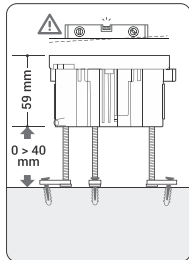

1

DRAIN INSTALLATION

2

FR **BETON** NL **BETON**
EN **CONCRETE** DE **BETON**
ES **CONCRETO** IT **CALCESTRUZZO**

2A.a STANDARD
Ref. BFB160

←OR→

2A.b With ACCESSORIE
Ref. BFK120

←OR→

2A.c With ACCESSORIE
Ref. BFK121

OR ↗ ↘

3

FR **COUVERCLE ET PRISE**
NL **DEKSEL EN CONTACTDOOS**
EN **CAP AND POWER SOCKET**
DE **DECKEL UND BUCHSE**
ES **CUBIERTA Y SOCKET**
IT **COPERCHIO E PRESA**

Ref. BFC../..