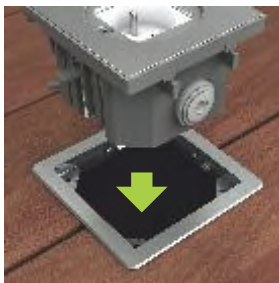

réf. BFB160
Boîtier d'encastrement
+
réf. BFC101/2
Couvercle inox 316 L avec
prise Schuko 16A 250V
+
réf. BFK108/2
Kit d'installation terrasse
en inox 316 L

| Bubox dispose de prises de courant pour tous les pays |