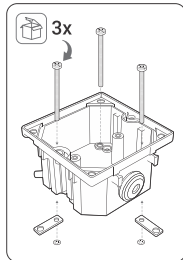

1

DRAIN INSTALLATION

2

FR **BETON** NL **BETON**
EN **CONCRETE** DE **BETON**
ES **CONCRETO** IT **CALCESTRUZZO**

2A.a STANDARD
Ref. BFB160

←OR→

2A.b With ACCESSORIE
Ref. BFK120

←OR→

2A.c With ACCESSORIE
Ref. BFK121

OR ↗ ↘

3

FR **COUVERCLE ET PRISE**
NL **DEKSEL EN CONTACTDOOS**
EN **CAP AND POWER SOCKET**
DE **DECKEL UND BUCHSE**
ES **CUBIERTA Y SOCKET**
IT **COPERCHIO E PRESA**

Ref. BFC../..