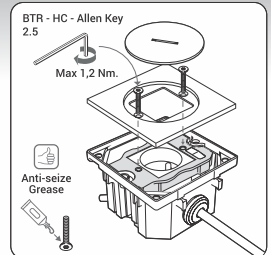

3

FR **COUVERCLE ET PRISE**
NL **DEKSEL EN CONTACTDOOS**
EN **CAP AND POWER SOCKET**
DE **DECKEL UND BUCHSE**
ES **CUBIERTA Y SOCKET**
IT **COPERCHIO E PRESA**

Ref. BFC../..