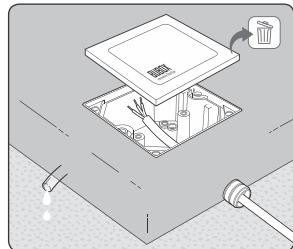

1

DRAIN INSTALLATION

2

FR **BETON** NL **BETON**
EN **CONCRETE** DE **BETON**
ES **CONCRETO** IT **CALCESTRUZZO**

2A.a STANDARD
Ref. BFB160

←OR→

2A.b With ACCESSORIE
Ref. BFK120

←OR→

2A.c With ACCESSORIE
Ref. BFK121

OR ↗ ↘

3

FR **COUVERCLE ET PRISE**
NL **DEKSEL EN CONTACTDOOS**
EN **CAP AND POWER SOCKET**
DE **DECKEL UND BUCHSE**
ES **CUBIERTA Y SOCKET**
IT **COPERCHIO E PRESA**

Ref. BFC../..