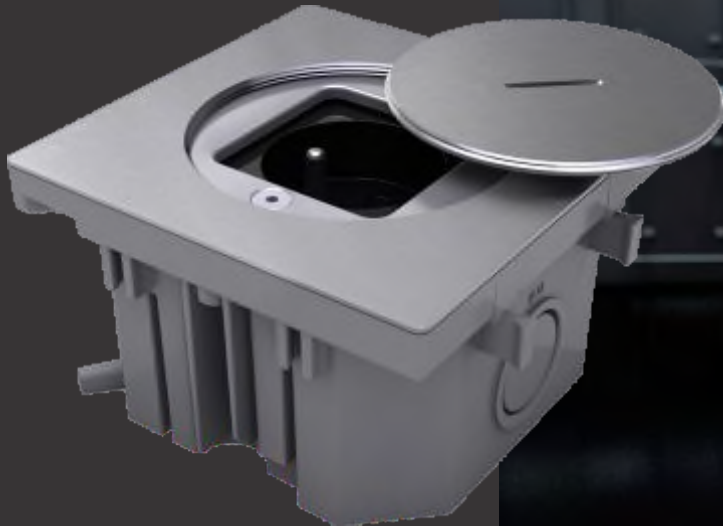

BUBOX[®]

innovative floorbox

Prise de sol étanche IP67
Elite B10

*Facilite l'électrification des espaces
Pour intérieur ou extérieur
Pour vos projets, pensez Bubox !*

Portfolio

France - Belgique | janvier 2020 | Version 1.3
architecture + design

100% made in Belgium

ELITE B10 Classic

| Prise de sol étanche IP67 |

KIT DE PROTECTION

Kit Protection étanchéité fiche connectée

- Alu anod. - Naturel
- Alu anod. - Champagne
- Alu anod. - Graphite
- Alu anod. - Rouge
- Inox 316L