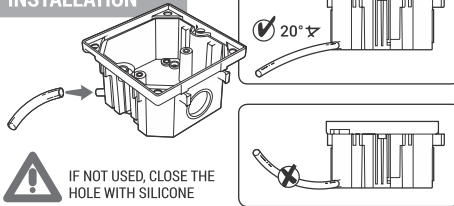

DRAIN INSTALLATION