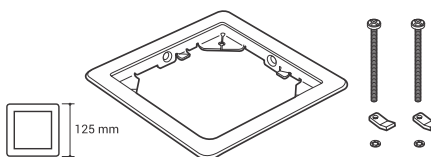

ACCESSORIE
Ref. BFK108/2

- **FR** KIT FAUX-PLANCHER **NL** ZWEVENDE VLOER KIT
- **EN** RAISED FLOOR KIT **DE** DOPPELBODEN KIT
- **ES** KIT FALSO SUELO **IT** KIT PAVIMENTO SOPRAELEVATO