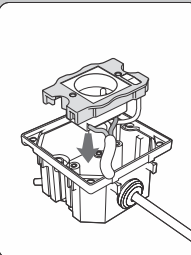

3

FR **COUVERCLE ET PRISE**
NL **DEKSEL EN CONTACTDOOS**
EN **CAP AND POWER SOCKET**
DE **DECKEL UND BUCHSE**
ES **CUBIERTA Y SOCKET**
IT **COPERCHIO E PRESA**

Ref. BFC../..