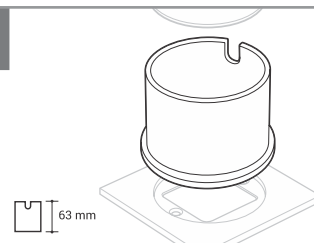

ACCESSORIE
Ref. BFK107/..

- **FR** KIT DE PROTECTION
- **NL** BESCHERMINGSSET
- **EN** PROTECTION KIT
- **DE** SCHUTZSET
- **ES** KIT DE PROTECCIÓN
- **IT** KIT DI PROTEZIONE