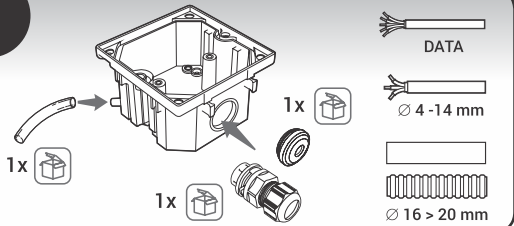

1

DRAIN INSTALLATION

2

FR **BETON** NL **BETON**
EN **CONCRETE** DE **BETON**
ES **CONCRETO** IT **CALCESTRUZZO**

2A.a STANDARD
Ref. BFB160

←OR→

2A.b With ACCESSORIE
Ref. BFK120

←OR→

2A.c With ACCESSORIE
Ref. BFK121

OR ↗ ↘

3

FR **COUVERCLE ET PRISE**
NL **DEKSEL EN CONTACTDOOS**
EN **CAP AND POWER SOCKET**
DE **DECKEL UND BUCHSE**
ES **CUBIERTA Y SOCKET**
IT **COPERCHIO E PRESA**

Ref. BFC../..