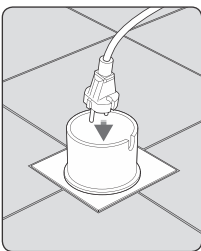

ACCESSORIE
Ref. BFK107/..

- **FR** KIT DE PROTECTION
- **NL** BESCHERMINGSSET
- **EN** PROTECTION KIT
- **DE** SCHUTZSET
- **ES** KIT DE PROTECCIÓN
- **IT** KIT DI PROTEZIONE