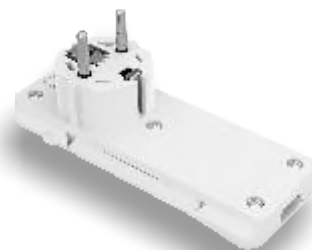

CONNEXION

Fiche Ultra-Plate
○ Blanc ● Noir mat

■ FONCTIONNELLE

La gamme **B45** s'installe par simple clipsage dans le porte-mécanisme livré avec le couvercle de la prise de sol étanche Elite B10

■ ACCESSOIRES GAMME B45

□ FICHE ULTRA PLATE

Conçue pour les espaces les plus étroits, retrouvez nos fiches « ultra-plate » dans notre gamme d'appareillage **B45**

Convient pour toutes les prises de courant au sol ou murales où l'espace est réduit : canapé, meuble TV, bibliothèque, ...