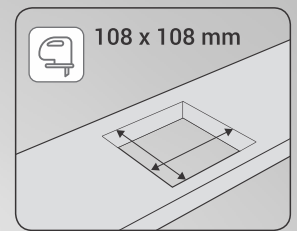

réf. BFB160
Boîtier d'encastrement
+
réf. BFC101/2
Couvercle inox 316 L avec
prise Schuko 16A 250V
+
réf. BFK108/2
Kit d'installation terrasse
en inox 316 L