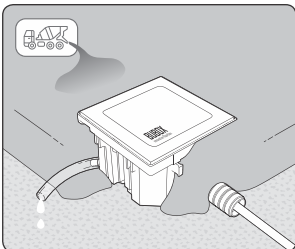

1

DRAIN INSTALLATION

2

FR **BETON** NL **BETON**
EN **CONCRETE** DE **BETON**
ES **CONCRETO** IT **CALCESTRUZZO**

2A.a STANDARD
Ref. BFB160

←OR→

2A.b With ACCESSORIE
Ref. BFK120

←OR→

2A.c With ACCESSORIE
Ref. BFK121

OR ↗ ↘

3

FR **COUVERCLE ET PRISE**
NL **DEKSEL EN CONTACTDOOS**
EN **CAP AND POWER SOCKET**
DE **DECKEL UND BUCHSE**
ES **CUBIERTA Y SOCKET**
IT **COPERCHIO E PRESA**

Ref. BFC../..