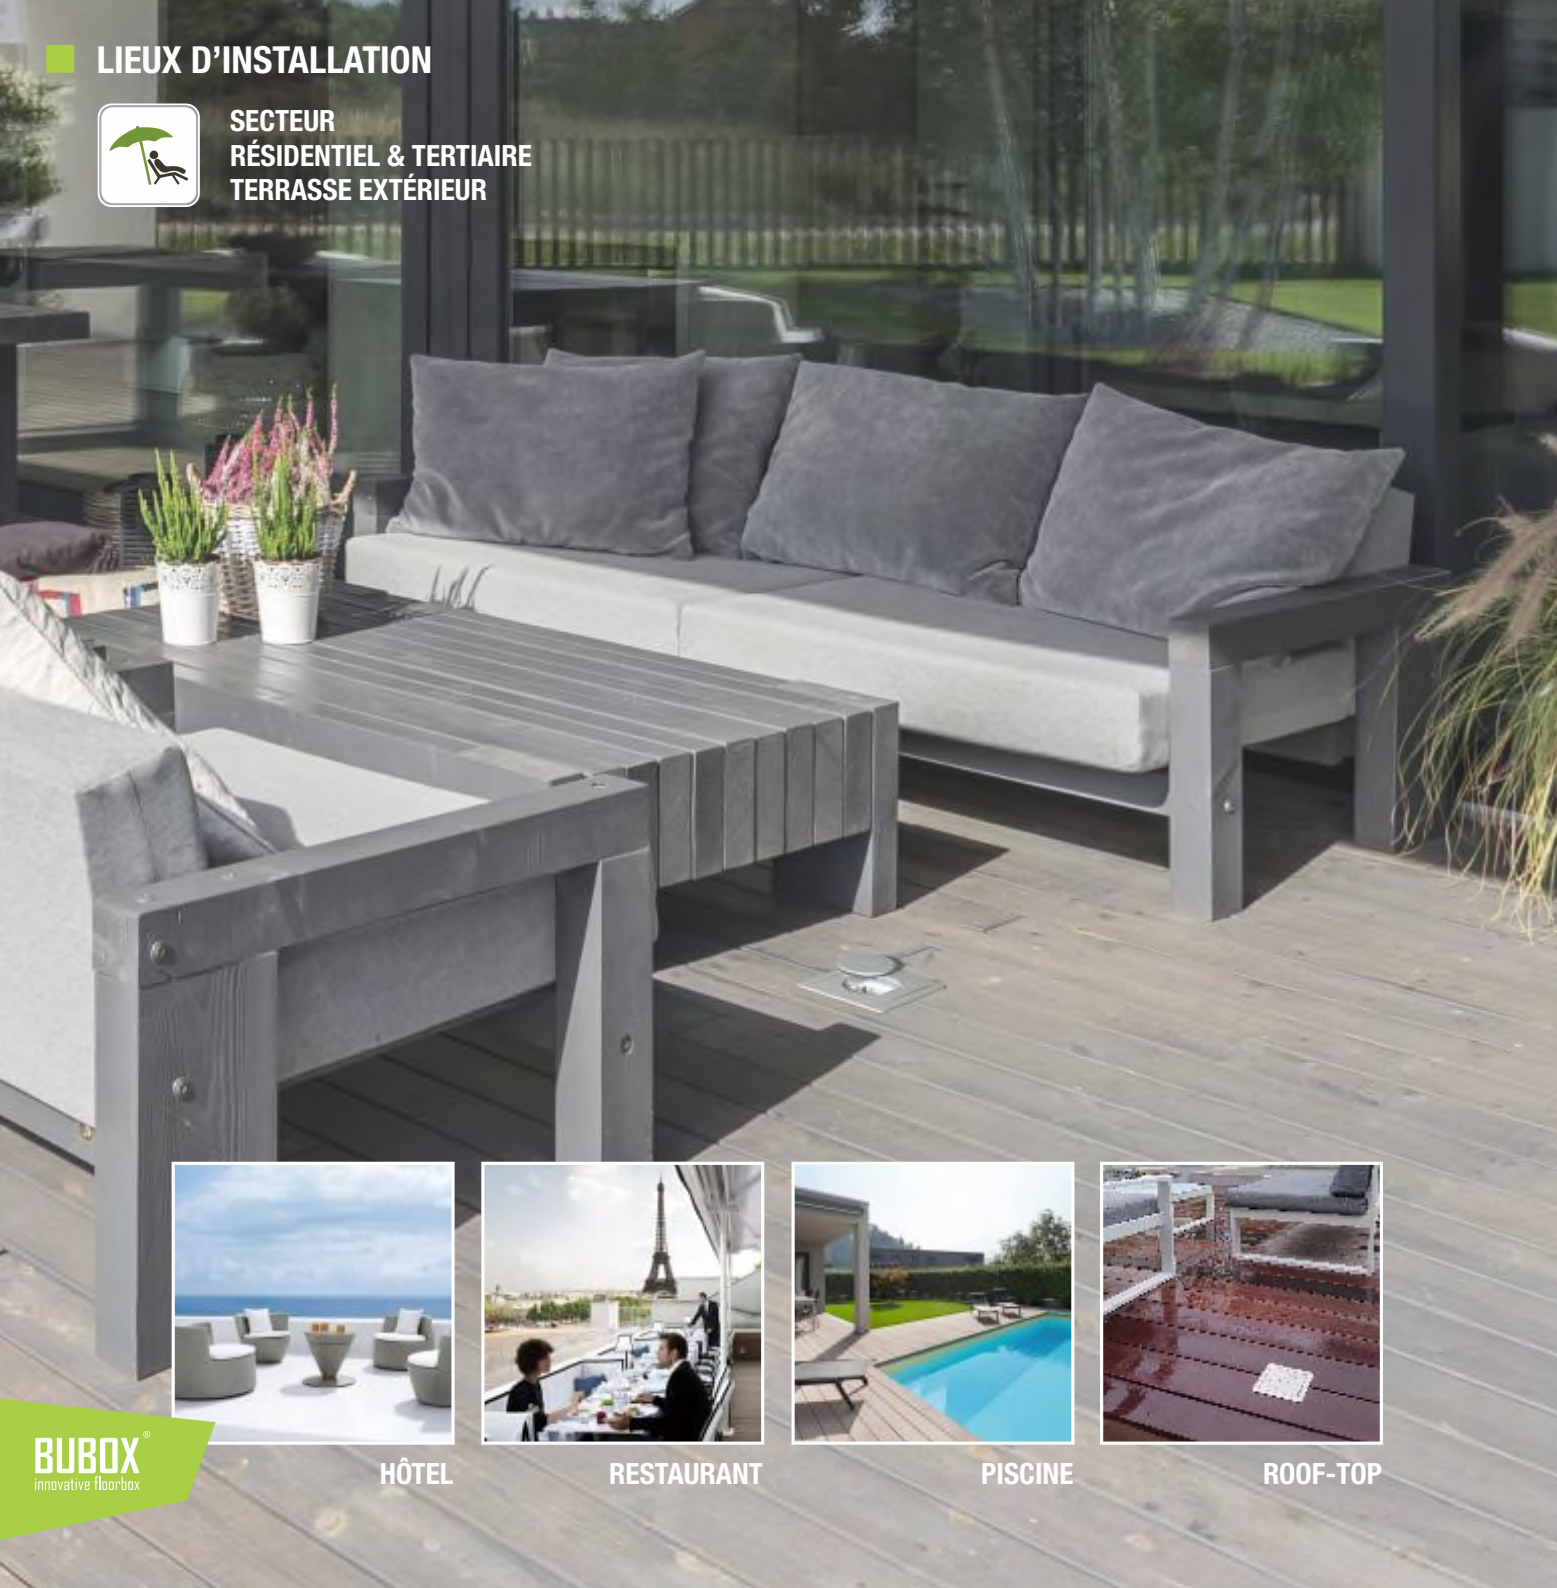

LIEUX D'INSTALLATION

SECTEUR
RÉSIDENTIEL & TERTIAIRE
TERRASSE EXTÉRIEUR

HÔTEL