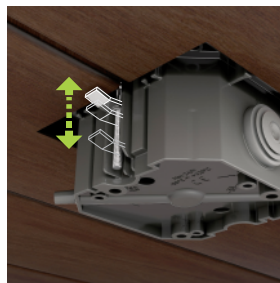

réf. BFB160
Boîtier d'encastrement
+
réf. BFC101/2
Couvercle inox 316 L avec
prise Schuko 16A 250V
+
réf. BFK108/2
Kit d'installation terrasse
en inox 316 L

| Bubox dispose de prises de courant pour tous les pays |