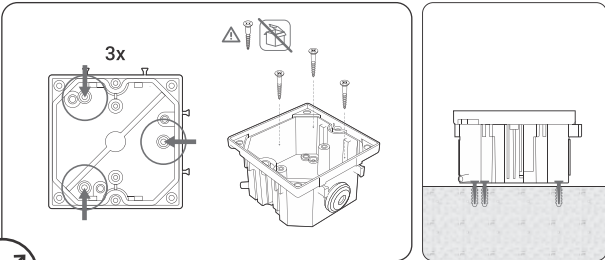

2

FR **BETON** NL **BETON**
EN **CONCRETE** DE **BETON**
ES **CONCRETO** IT **CALCESTRUZZO**

2A.a STANDARD
Ref. BFB160

←OR→

2A.b With ACCESSORIE
Ref. BFK120

←OR→

2A.c With ACCESSORIE
Ref. BFK121