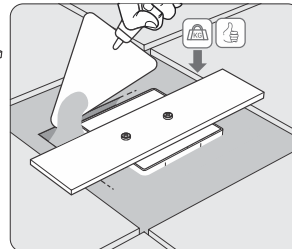

1

DRAIN INSTALLATION

2

FR **BETON** NL **BETON**
EN **CONCRETE** DE **BETON**
ES **CONCRETO** IT **CALCESTRUZZO**

2A.a STANDARD
Ref. BFB160

←OR→

2A.b With ACCESSORIE
Ref. BFK120

←OR→

2A.c With ACCESSORIE
Ref. BFK121

OR ↗ ↘

3

FR **COUVERCLE ET PRISE**
NL **DEKSEL EN CONTACTDOOS**
EN **CAP AND POWER SOCKET**
DE **DECKEL UND BUCHSE**
ES **CUBIERTA Y SOCKET**
IT **COPERCHIO E PRESA**

Ref. BFC../..