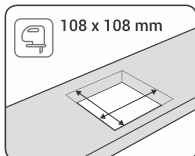

FR KIT FAUX-PLANCHER **NL** ZWEVENDE VLOER KIT
EN RAISED FLOOR KIT **DE** DOPPELBODEN KIT
ES KIT FALSO SUELO **IT** KIT PAVIMENTO SOPRAELEVATO

2B

With **ACCESSORIE**
Ref. BFK108/2