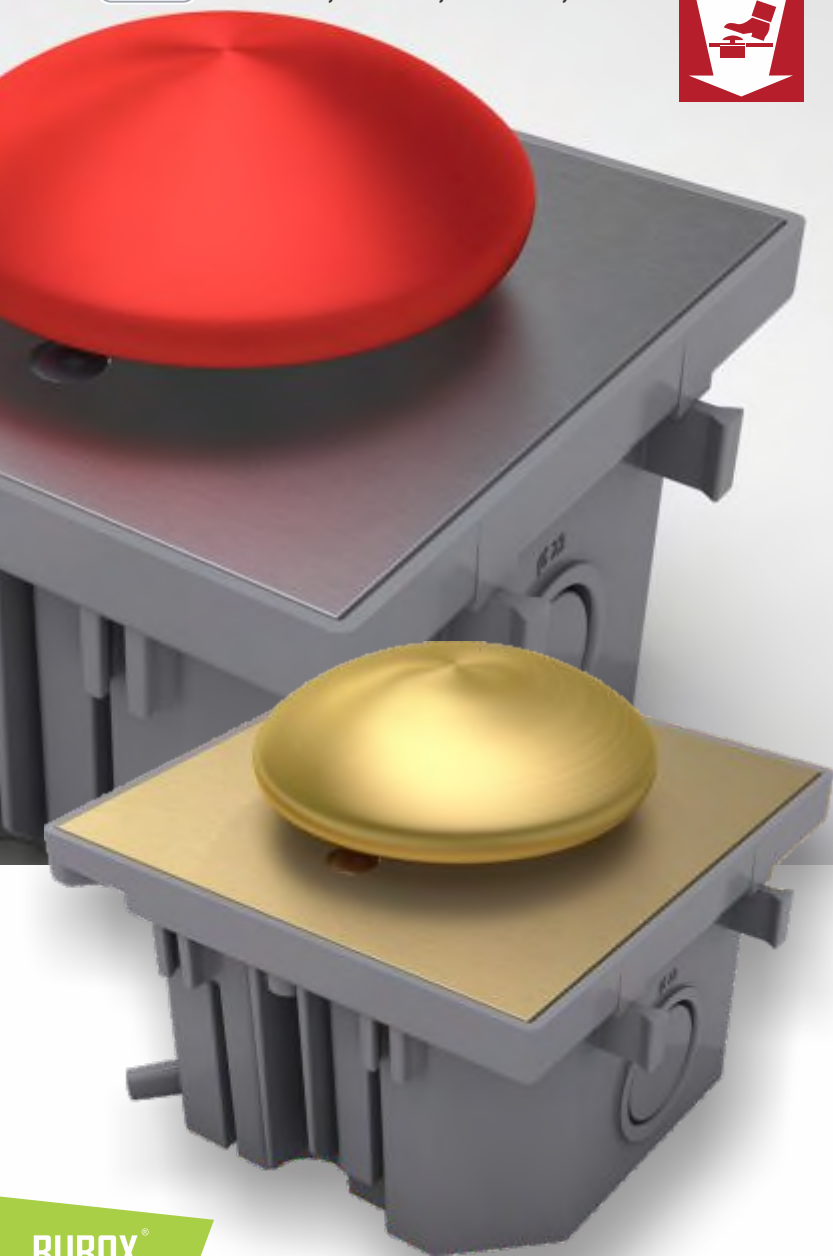

réf. BFB160
Boîtier d'encastrement
+
réf. BFC102/1
Couvercle laiton
avec prise 16A 250V
Franco-Belge

BUBOX
innovative floorbox

■ NOS RÉFÉRENCES

Elite B10 est la solution reconnue pour tout show-room.
 Idéal pour la charge des batteries, alimenter un présentoir, un éclairage
 additionnel, le nettoyage des véhicules ou encore le long des baies vitrées.

LIEUX D'INSTALLATION

SECTEUR TERTIAIRE
MUSÉE - BANQUE - AÉROPORT
HÔTEL - CENTRE MÉDICAL - HÔPITAL - GARE

BUBOX
innovative floorbox

DISPONIBLE SUR DEMANDE AVEC PRISE NOIRE MAT

LIEUX D'INSTALLATION

SECTEUR TERTIAIRE
CASINO, BANQUE, GUICHET,
ACCUEIL, HÔPITAL, MAGASIN, ...

Couvercle avec bouton
poussoir alarme

Couvercle avec bouton
poussoir alarme rouge

Couvercle avec bouton
poussoir alarme lumineux

LIEUX D'INSTALLATION

SECTEUR TERTIAIRE
SALLE DE SPORT

Couvercle plein
Pour boîte de dérivation au sol