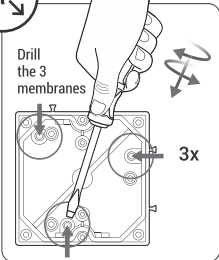

1

DRAIN INSTALLATION

2

FR **BETON** NL **BETON**
EN **CONCRETE** DE **BETON**
ES **CONCRETO** IT **CALCESTRUZZO**

2A.a STANDARD
Ref. BFB160

←OR→

2A.b With ACCESSORIE
Ref. BFK120

←OR→

2A.c With ACCESSORIE
Ref. BFK121

OR ↗ ↘

3

FR **COUVERCLE ET PRISE**
NL **DEKSEL EN CONTACTDOOS**
EN **CAP AND POWER SOCKET**
DE **DECKEL UND BUCHSE**
ES **CUBIERTA Y SOCKET**
IT **COPERCHIO E PRESA**

Ref. BFC../..