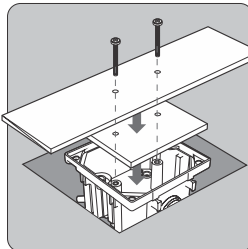

1

DRAIN INSTALLATION

2

FR **BETON** NL **BETON**
EN **CONCRETE** DE **BETON**
ES **CONCRETO** IT **CALCESTRUZZO**

2A.a STANDARD
Ref. BFB160

←OR→

2A.b With ACCESSORIE
Ref. BFK120

←OR→

2A.c With ACCESSORIE
Ref. BFK121

OR ↗ ↘

3

FR **COUVERCLE ET PRISE**
NL **DEKSEL EN CONTACTDOOS**
EN **CAP AND POWER SOCKET**
DE **DECKEL UND BUCHSE**
ES **CUBIERTA Y SOCKET**
IT **COPERCHIO E PRESA**

Ref. BFC../..