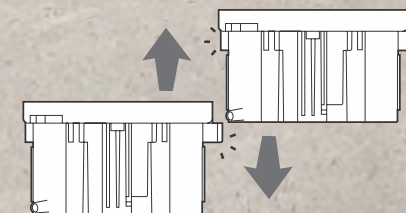

CONÇUE POUR TOUS LES SOLS

POUR BÉTON LISSÉ OU CIRÉ,
CARRELAGE, TERRASSE,
PARQUET,

200 X 200 MM

1X = 100 X 100 MM
2X = 200 X 100 MM
3X = 300 X 100 MM
.X

* Bouchon enlevé, la prise de sol n'est plus étanche [IP20]