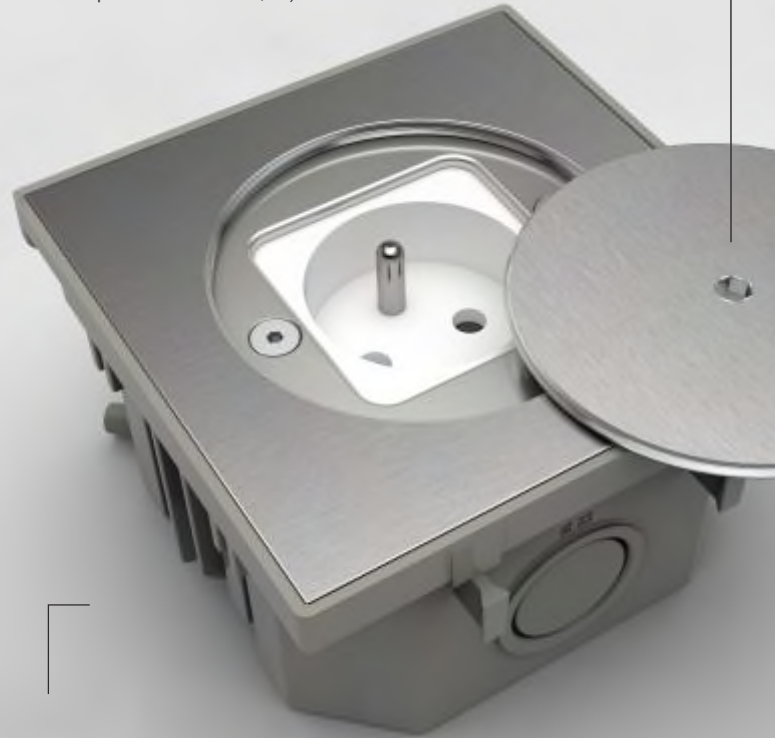

SECTEUR TERTIAIRE
SUPERMARCHÉ - GRANDE SURFACE
MAGASIN - GALERIE COMMERCIALE

Intermarché
SUPER

□ BOUCHON STANDARD OU SÉCURISÉ

Elite B10 est également disponible avec un bouchon à ouverture sécurisée permettant le non accès de la prise de courant par le grand public. L'utilisation d'une clé spéciale (allen/hex) est indispensable pour son ouverture.

□ BOUCHON AVEC AIMANTS

Équipé de 2 aimants, le bouchon **Elite B10** se fixe sur n'importe quelle surface métallique (armoires, pieds de tables, ...)

réf. **BFB160**

Boîtier d'encastrement

+

réf. **BFC112/2**