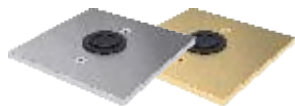

Couvercle avec bouton
poussoir alarme

Couvercle avec bouton
poussoir alarme rouge

Couvercle avec bouton
poussoir alarme lumineux

LIEUX D'INSTALLATION

SECTEUR TERTIAIRE
SALLE DE SPORT

Couvercle plein
Pour boîte de dérivation au sol

Couvercle avec 1 entrée IP68
Pour un câble d'alimentation fixe

Couvercle avec 2 entrées IP68
Pour deux câbles d'alimentation fixes
Livré avec cloison de séparation des courants fort / faible

BFB160
Boîtier
d'encastrement
+
BFC132/2
Couvercle
inox 316 L