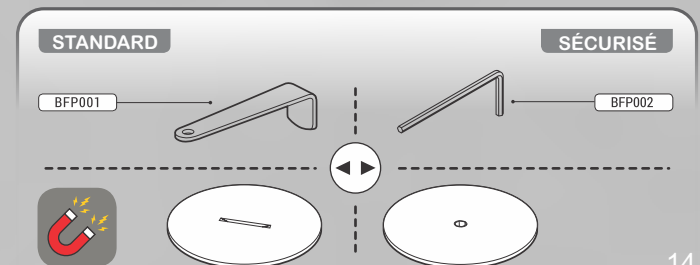

□ BOUCHON STANDARD OU SÉCURISÉ

Elite B10 est également disponible avec un bouchon à ouverture sécurisée permettant le non accès de la prise de courant par le grand public. L'utilisation d'une clé spéciale (allen/hex) est indispensable pour son ouverture.

□ BOUCHON AVEC AIMANTS

Équipé de 2 aimants, le bouchon **Elite B10** se fixe sur n'importe quelle surface métallique (armoires, pieds de tables, ...)

réf. **BFB160**

Boîtier d'encastrement

+

réf. **BFC112/2**

Couvercle inox 316 L sécurisé
avec prise 16A 250V Franco-Belge